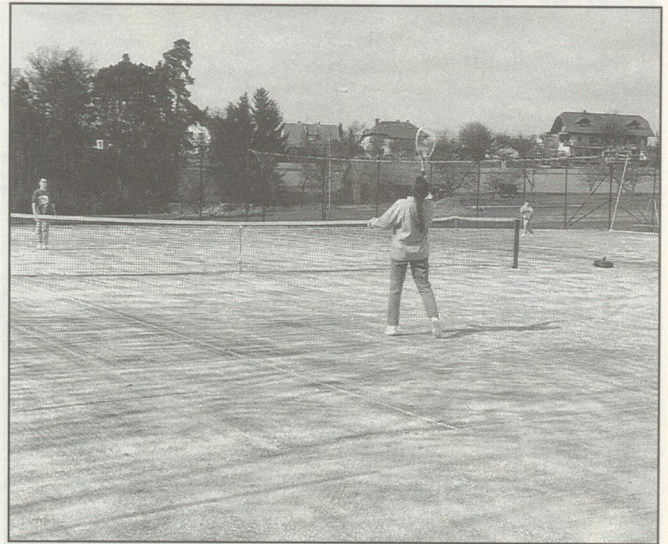

Werden optimal genutzt: Die Tennisplätze in Rudmanns

TENNISPLATZ SCHON IM JUNI FERTIG

“Mini-Musters” bald auch in Jagenbach

Der “weiße Sport” ist einfach nicht mehr aufzuhalten. Nachdem im Vorjahr in der Katastralgemeinde Rudmanns zwei Tennisplätze errichtet wurden - der dortige Verein erfreut sich bereits über mehr als 130 aktive Mitglieder - ist im heurigen Jahr Jagenbach an der Reihe.

So wie in Rudmanns wird die Gemeinde auch in Jagenbach Grundeigentümerin und Eigentümerin der Anlage sein und bei der Errichtung als Bauherr auftreten; in weiterer Folge soll die Anlage an den örtlichen Verein vermietet und von diesem auch betrieben werden.

Der Belag wird wie in Rud-

manns aus einen vollsynthetischen Velour-Rasen sein, der mit Quarzsand gefüllt wird. Dies ergibt eine optimale Bepielbarkeit. Mit den Bauarbeiten wurde übrigens bereits begonnen, falls es zu keinen nennenswerten Verzögerungen kommt, werden bereits im Juni die ersten “Aufschläge” und “Volleys” zu sehen sein.

A & O Nah & Frisch

KASTNER Großhandelsges. m. b. H.

3910 ZWETTL Telefon 02822/52434