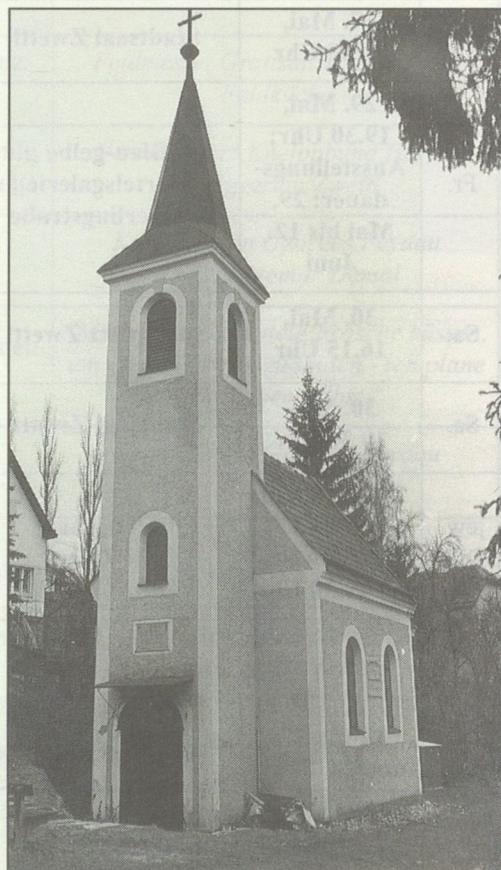

EVANGELISCHE KIRCHE IN ZWETTL WIRD RENOVIIERT

Holzschwamm machte Generalsanierung notwendig

Georg Ritter von Schönerer hat sie erbauen lassen, jetzt war eine Generalsanierung mehr als notwendig geworden. Vor allem die Holzinneinrichtung wurde vom Holzschwamm befallen und mußte fast zur Gänze erneuert werden. Da die Kosten - ein erster Voranschlag belief sich auf mehr als 500.000 Schilling - von der ca. 500 Personen umfassenden evangelischen Gemeinde nicht allein getragen werden konnten, wurde eine Bausteinaktion ins Leben gerufen.

Neben dieser Privatinitiative wurde auch vom Gemeinderat eine Subvention in der Höhe von 30.000 Schilling beschlossen. Einen besonderen Stück zeitgenössischer Kultur wird es aber erst nach der gesamten Renovierung zu sehen geben: Die Fenster werden nach Entwürfen von Linde Waber in Schlierbach hergestellt und sicher eine Attraktion für die Besucher der Evangelischen Kirche von Zwettl sein.

Im kommenden Jahr wird auch der Vorplatz der Kirche neu gestaltet; die Gemeinde beabsichtigt, auch für diese Aktion wieder einen entsprechenden finanziellen Beitrag zu leisten.

Evangelische Kirche: Schlierbacher Fenster

Sprechstunden der Gemeindefraktoren

Bürgermeister Franz PRUCKNER	Montag	8.00 - 10.00 Uhr und gegen Voranmeldung	Anmeldung Zi. 32 Sekretariat
Vbgm. Judith HOFBAUR	Donnerstag	8.00 - 9.00 Uhr	Zimmer 28
StR. Franz EDELMAIER	Montag	9.00 - 10.00 Uhr	Zimmer 28
StR. Johann HOFBAUER	Donnerstag	14.30 - 15.00 Uhr	Zimmer 29
StR. Dr. Hans MITTERECKER	Donnerstag	9.00 - 10.00 Uhr	Zimmer 5a
StR. Leopold RECHBERGER	Montag	10.00 - 11.00 Uhr	Zimmer 29
StR. Johann SCHARITZER	Montag	9.00 - 10.00 Uhr	Zimmer 5a
StR. Dipl.Ing. Ewald SCHWARZ	Freitag	10.00 - 11.00 Uhr	Zimmer 5a