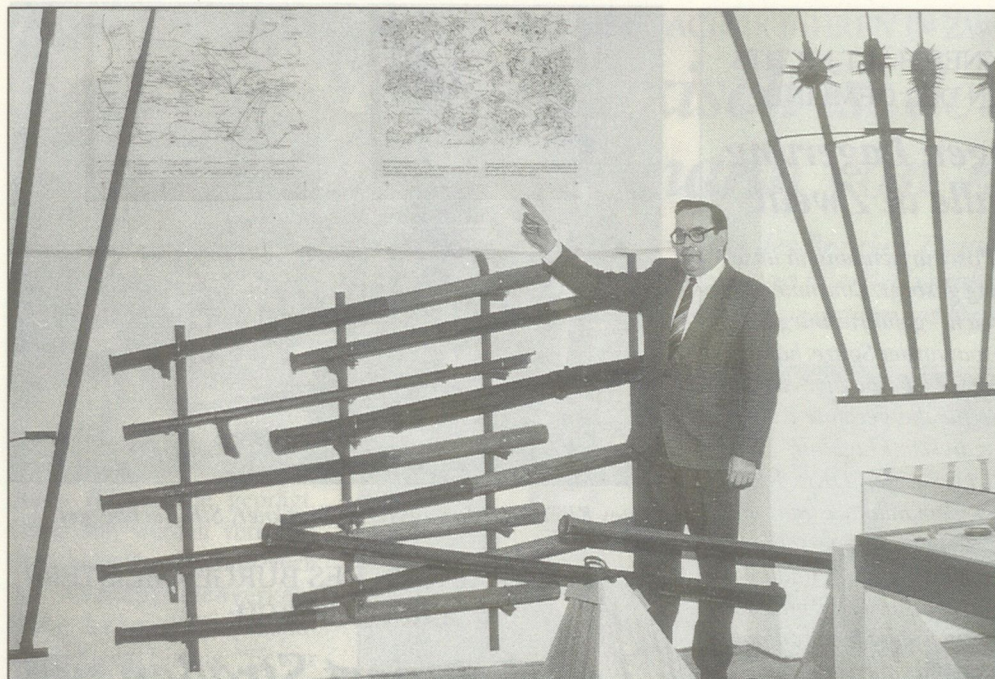

Klein, aber fein: Die Sammlung im Zwettler Museum im alten Rathaus kann sich sehen lassen

Liebe Mitbürger!

Wir stehen wieder am Beginn der warmen Jahreszeit und es besteht Grund zur Annahme, daß auch heuer für das Waldviertel eine gute Fremdenverkehrssaison zu erwarten ist. Ich freue mich, daß auch unsere Gemeinde diesmal ein zusätzliches kulturelles Angebot einbringen kann:

Am 25. April 1992 hat in Anwesenheit des LH-StV Dr. Erwin Pöhl das neue Zwettler Stadtmuseum seine Pforten geöffnet. Es präsentiert wirklich Sehenswertes aus der Geschichte unserer Stadt und ihrer Bürger. Das Museum ist neben den Sehenswürdigkeiten des Stiftes Zwettl, dem Freimaurermuseums Schloß Rosenau und dem Medizin-Meteorologischen Museums Dürnhof eine kleine, aber durchaus bemerkenswerte Ergänzung des kulturellen Angebotes. Selbstverständlich gibt es auch heuer wieder die schon bewährte Veranstaltungsreihe des internationalen Orgelfestes in Stift Zwettl. Im Juli findet die 3. Waldviertler Messe mit Sommerfest und einer großen Gewerbeschau statt, deren Schwerpunkt diesmal das Sonderthema "Aktive und passive Solarenergie-Lebensqualität mit der Sonne" sein wird. Die Region Zwettl ist also für die Fremdenverkehrssaison bestens gerüstet und ich darf allen Besuchern schon jetzt einen angenehmen Aufenthalt wünschen.

Mit freundlichen Grüßen

Franz Pruckner
Bürgermeister

BESTE ORTSBILDPFLEGE UND INTERNATIONALE RARITÄT

Rosenau und Zwettl: Die Museen haben ihre Pforten wieder geöffnet

Zwei Museen - sie haben sowohl regionale als auch überregionale Bedeutung - haben Zwettl wieder in den Mittelpunkt der Medien gebracht: Zum einen konnte das Zwettler Stadtmuseum von LH-Stv. Erwin Pröll übergeben werden, zum anderen öffnete das Freimaurermuseum Schloß Rosenau mit der Jubiläumsausstellung "250 Jahre Freimaurerei in Österreich" wieder seine Pforten.

"Zwettl hat in den letzten Jahren eine mustergültige Arbeit auf dem Gebiet der Ortsbildpflege geleistet. Das neue Stadtmuseum ist ein weiterer Mosaikstein für eine zukunftsorientierte Entwicklung des Fremdenverkehrs in dieser Region", betonte LH-Stv. Pröll anlässlich der Eröffnung des Stadtmuseums Zwettl am 25. April, die bei wachem "Kaiserwetter" stattfand.

"Das Land Niederösterreich will nicht nur Kultur in großen Veranstaltungsreihen durchführen, wir sind sehr daran interessiert, daß auch Geschichte und Kultur im kleinen Rahmen weitergegeben werden", so Pröll weiter. "Ich wünsche Euch mit diesem Museum viel Freude und bitte

Euch, Euch mit dieser Einrichtung zu identifizieren und dazu zu stehen. Nur so kann ein guter Ruf weitergetragen werden!"